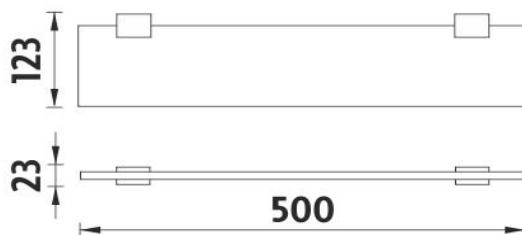

Ki 14091B-50-26

Kibo

→ 500 ↑ 23 ↗ 123

Police

Police. Sklo extra čiré (bílé)matované. Oproti běžně zeleně zabarvenému sklu, je toto zcela čiré, tedy bezbarvé. Jeho naprostou bělost zvýrazňuje úprava oboustranného matování.Působí sametově a čistě. Rozměr 50x11 cm.Tloušťka skla 8 mm!

Shelf

Shelf. Extra clear glass, (white) frosted. Compared to ordinary green-colored glass, this one is totally clear, thus colorless. Its absolute whiteness is highlighted by double-sided frosting. It has a velvety and clean effect. Size 50x11 cm. 8 mm thick glass!