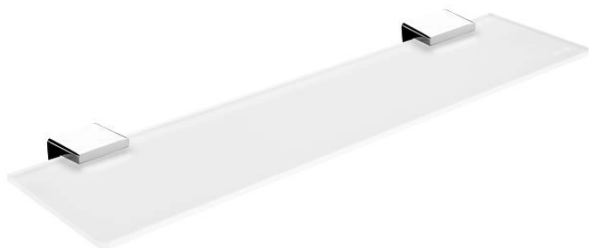

Ki 14091B-50-26

Kibo

→ 500 ↑ 23 ↗ 123

Police

Police. Sklo extra čiré (bílé)matované. Oproti běžně zeleně zabarvenému sklu, je toto zcela čiré, tedy bezbarvé. Jeho naprostou bělost zvýrazňuje úprava oboustranného matování.Působí sametově a čistě. Rozměr 50x11 cm.Tloušťka skla 8 mm!

Shelf

Shelf. Extra clear glass, (white) frosted. Compared to ordinary green-colored glass, this one is totally clear, thus colorless. Its absolute whiteness is highlighted by double-sided frosting. It has a velvety and clean effect. Size 50x11 cm. 8 mm thick glass!

Náhradní díly / Spare parts

Ki 14091BS-26

Samotné úchyty police
Individual shelf holders

1091B-50

Sklo police EXTRA ČIRÉ matované 50cm
Shelf Extra clear glass, (white) frosted 50cm

montáž / installation :

montážní konzole / installation bracket :