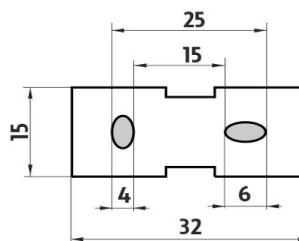

Náhradní díly / Spare parts

Ki 14091BS-26

Samotné úchyty police
Individual shelf holders

1091B-60

Sklo police EXTRA ČIRÉ matované 60cm
Shelf Extra clear glass, (white) frosted 60cm

montáž / installation :

montážní konzole / installation bracket :