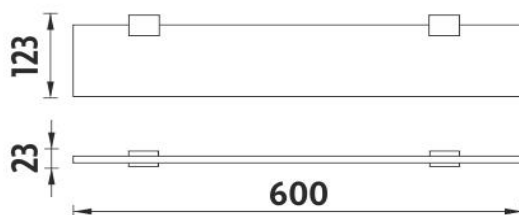

Ki 14091B-60-26

Kibo

→ 600 ↑ 23 ↗ 123

Police

Police. Sklo extra čiré (bílé)matované. Oproti běžně zeleně zabarvenému sklu, je toto zcela čiré, tedy bezbarvé. Jeho naprostou bělost zvýrazňuje úprava oboustranného matování.Působí sametově a čistě. Rozměr 60x11 cm.Tloušťka skla 8 mm!

Shelf

Shelf. Extra clear glass, (white) frosted. Compared to ordinary green-colored glass, this one is totally clear, thus colorless. Its absolute whiteness is highlighted by double-sided frosting. It has a velvety and clean effect. Size 60x11 cm. 8 mm thick glass!