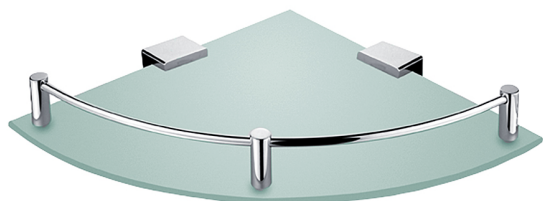

## Police rohová

Police rohová s ohrádkou. Sklo matované o poloměru 25cm.

## Corner shelf

Corner shelf with rail. Frosted glass. Radius 25 cm.