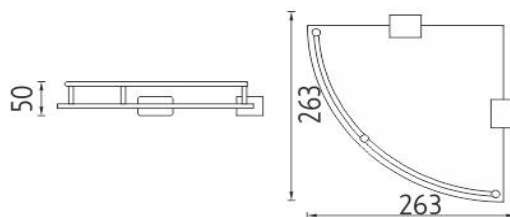

## Corner shelf

Corner shelf with rail. Frosted glass. Radius 25 cm.

### Náhradní díly / Spare parts

1091RA-26

Sklo police rohové  
Corner glass for shelf

Ki 14091BS-26

Samotné úchyty police  
Individual shelf holders

→ 263    ↑ 50    ↗ 263

montáž / installation :

montážní konzole / installation bracket :