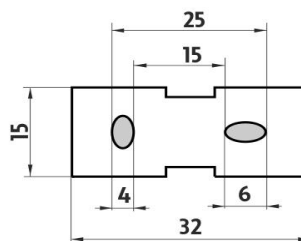

## Corner shelf

Corner shelf with rail. Frosted glass. Radius 25 cm.

### Náhradní díly / Spare parts

1091RA-26

Sklo police rohové  
Corner glass for shelf

Ki 14091BS-26

Samotné úchyty police  
Individual shelf holders

→ 263    ↑ 50    ↗ 263

montáž / installation :

montážní konzole / installation bracket :