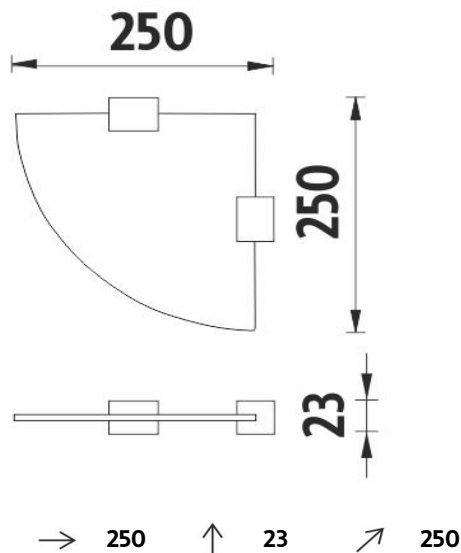

Ki 14091RB-26

Kibo

Police rohová

Police rohová. Sklo extra čiré (bílé)matované. Oproti běžně zeleně zbarvenému sklu, je toto zcela čiré, tedy bezbarvé. Jeho naprostou bělost zvýrazňuje úprava oboustranného matování.Působí sametově a čistě. Rozměr 25x25cm.Tloušťka skla 8 mm!

Corner shelf

Corner shelf. Extra clear glass, (white) frosted. Compared to ordinary green-colored glass, this one is totally clear, thus colorless. Its absolute whiteness is highlighted by double-sided frosting. It has a velvety and clean effect. Size 25x25 cm. 8 mm thick glass!