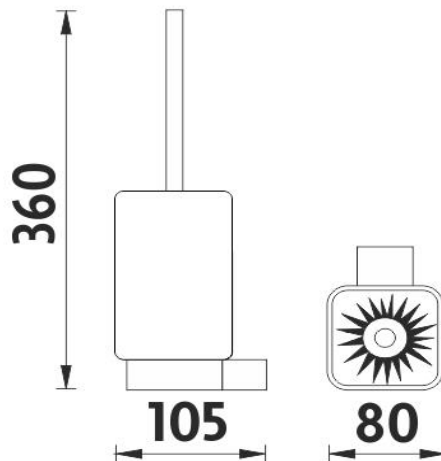

#### 1178WN-1-90

Rukojeť k WC kartáči -ČERNÁ  
Toilet brush handle-BLACK

→ 360 ↑ 90 ↗ 90

montáž / installation :

montážní konzole / installation bracket :

materiál - úprava (barva) / material - surface finish (colour) :