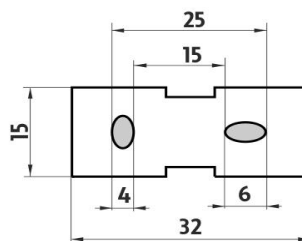

#### 1178WN-1-90

Rukojeť k WC kartáči -ČERNÁ  
Toilet brush handle-BLACK

→ 360 ↑ 90 ↗ 90

montáž / installation :

montážní konzole / installation bracket :

materiál - úprava (barva) / material - surface finish (colour) :