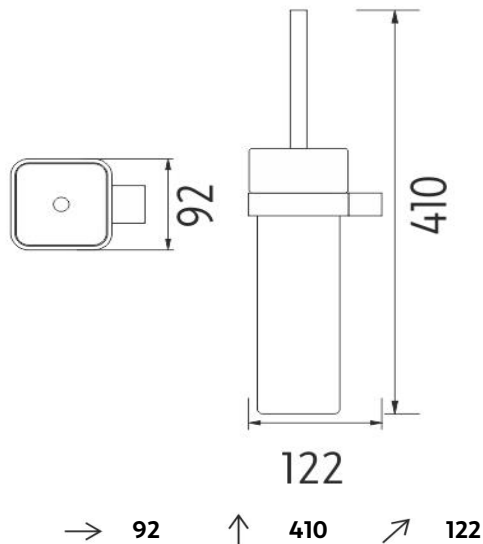

montáž / installation :

montážní konzole / installation bracket :