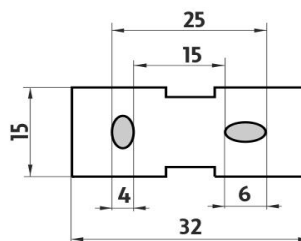

*Náhradní štětiny WC kartáče
Spare bristles for toilet brush*

1178Ki-3

*Spodní rukojeť kartáče pod krytkou - plastová
Lower part of toilet brush handle*

montáž / installation :

montážní konzole / installation bracket :