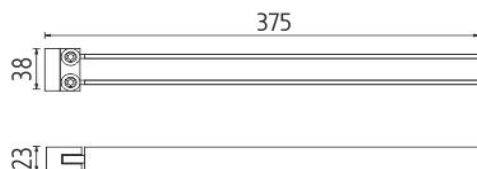

Ki 14096-26

Kibo

Držák na ručníky otočný

Držák na ručníky otočný se dvěma rameny.

swivel arm towel holder

swivel arm towel holder with two arms.

Náhradní díly / Spare parts

→ 375 ↑ 23 ↗ 38

montáž / installation :

montážní konzole / installation bracket :

materiál - úprava (barva) / material - surface finish (colour) :

pochromovaná mosaz-chrom
chrome plated brass-chrome

→ 420
↑ 60
↗ 90

EAN : 8595187106079