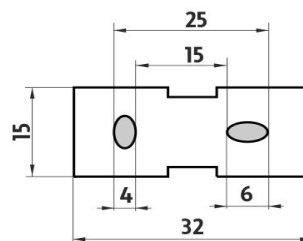

Ki 14096-26

Kibo

Držák na ručníky otočný

Držák na ručníky otočný se dvěma rameny.

swivel arm towel holder

swivel arm towel holder with two arms.

Náhradní díly / Spare parts

→ 375 ↑ 23 ↗ 38

montáž / installation :

montážní konzole / installation bracket :

materiál - úprava (barva) / material - surface finish (colour) :

pochromovaná mosaz-chrom
chrome plated brass-chrome

→ 420
↑ 60
↗ 90

EAN : 8595187106079