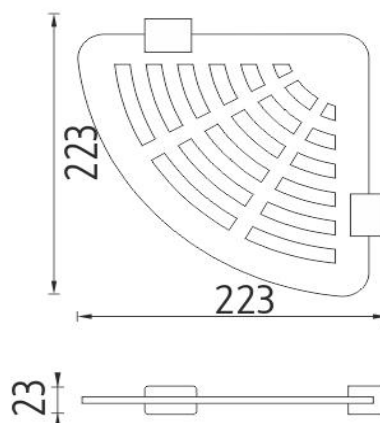

→ 223   ↑ 23   ↗ 223

montáž / installation :

montážní konzole / installation bracket :