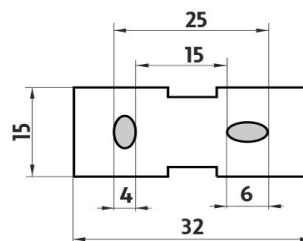

Samotné úchyty police
Individual shelf holders

→ 223 ↑ 23 ↗ 223

montáž / installation :

montážní konzole / installation bracket :

materiál - úprava (barva) / material - surface finish (colour) :

pochromovaná mosaz-chrom
chrome plated brass-chrome