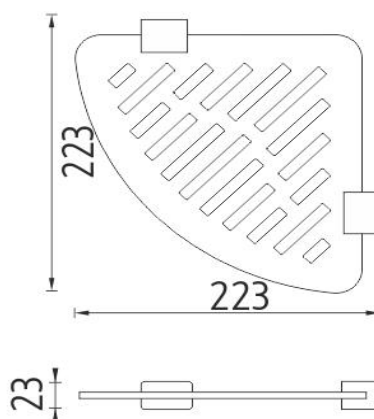

→ 223   ↑ 23   ↗ 223

montáž / installation :

montážní konzole / installation bracket :