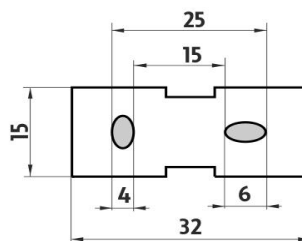

Náhradní díly / Spare parts

1058W
Sklenka
Glass cup

Ki 14091BS-26
Samotné úchyty police
Individual shelf holders

montáž / installation :

montážní konzole / installation bracket :

materiál - úprava (barva) / material - surface finish (colour) :