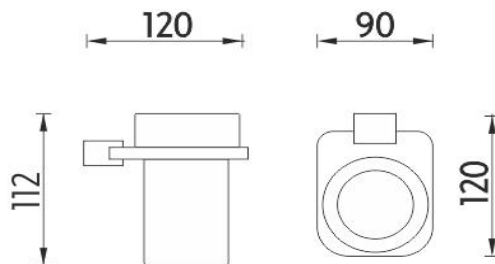

Ki X3-58W-26

Kibo ixi

→ 90   ↑ 112   ↗ 120

Držák na kartáčky

Držák sklenky. Nádobka-sklo matované. Police-Plexiglass matovaný povrch.

Toothbrush holder

Glass cup holder. Frosted glass container. Shelf made of plexiglass, frosted surface.

Náhradní díly / Spare parts

1058W
Sklenka
Glass cup

Ki 14091BS-26
Samotné úchyty police
Individual shelf holders

montáž / installation :

montážní konzole / installation bracket :