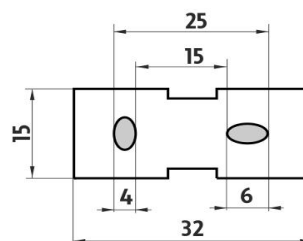

→ 500 ↑ 112 ↗ 133

Police se sklenkami na kartáčky

Police s frézovanými otvory s matovanými sklenkami. Šířka matované police plexiglas 50 cm.

Shelf with toothbrush glass cups

Shelf with milling, with glass cups. Shelf made of satinated plexiglass. 50 cm wide.

Náhradní díly / Spare parts

1058W
Sklenka
Glass cup

Ki 14091BS-26
Samotné úchyty police
Individual shelf holders

montáž / installation :

montážní konzole / installation bracket :

materiál - úprava (barva) / material - surface finish (colour) :
pochromovaná mosaz-chrom
chrome plated brass-chrome