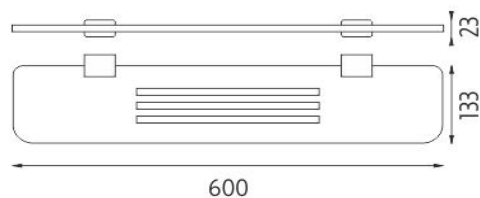

Ki X360-26

Kibo ixi

Police

Police s frézovanými otvory. Police-Plexiglass matovaný povrch. Šířka police 60 cm.

Shelf

Shelf with milling, made of plexiglass, frosted surface. 60 cm wide.

Náhradní díly / Spare parts

Ki 14091BS-26

Samotné úchyty police
Individual shelf holders

→ 600 ↑ 23 ↗ 133

montáž / installation :

montážní konzole / installation bracket :

materiál - úprava (barva) / material - surface finish (colour) :