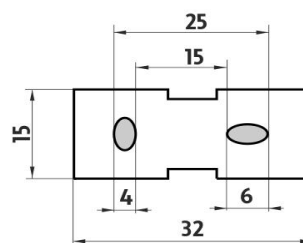

Ki 14091BS-26

Samotné úchyty police
Individual shelf holders

→ 600 ↑ 23 ↗ 133

montáž / installation :

montážní konzole / installation bracket :

materiál - úprava (barva) / material - surface finish (colour) :