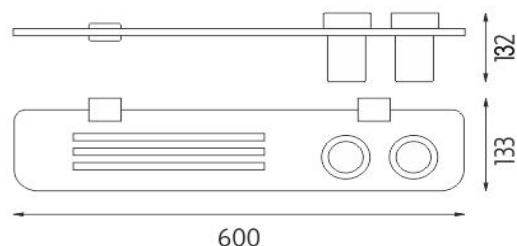

Ki X360-58DW-26

Kibo ixi

Police se sklenkami na kartáčky

Police s frézovanými otvory s matovanými sklenkami. Šířka matované police plexiglass 60 cm.

Shelf with toothbrush glass cups

Shelf with milling, with satinated glass cups. Shelf made of plexiglass, satinated surface. 60 cm wide.

Náhradní díly / Spare parts

1058W

Sklenka
Glass cup

Ki 14091BS-26

Samotné úchyty police
Individual shelf holders

→ 600 ↑ 112 ↗ 133

montáž / installation :

montážní konzole / installation bracket :