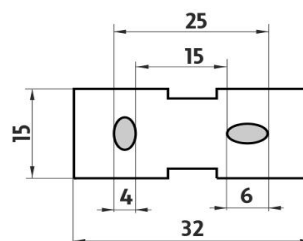

Náhradní díly / Spare parts

1058W

Sklenka
Glass cup

Ki 14091BS-26

Samotné úchyty police
Individual shelf holders

→ 600 ↑ 112 ↗ 133

montáž / installation :

montážní konzole / installation bracket :