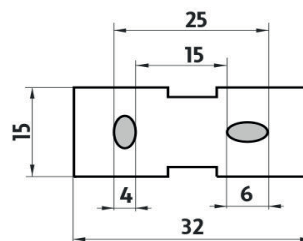

materiál - úprava (barva) / material - surface finish (colour) :

-černý mat
-black matt

→ 1600
↑ 6200
↗ 900

EAN : 8595187115644

NIMCO

ROMVEL spol. s r. o.
Dr. Milady Horákové 561/86a
Liberec 7, 460 07
Česká Republika / Czech Republic

T: (+420) 485 105 671
T: (+420) 485 107 441
F: (+420) 485 105 674
E: nimco@nimco.cz

www.nimco.cz