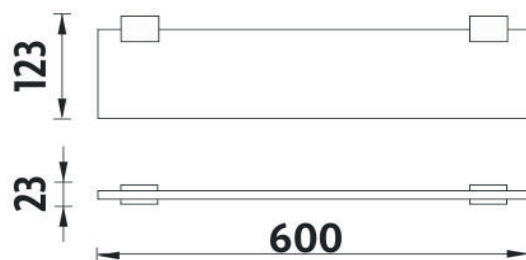

Ki-X360-C-90

Kibo černé

→ 500 ↑ 125 ↗ 23

Police IXI, 60 cm

Materiál černý plexiglass s matovaným povrchem. Délka 60 cm.

Shelf IXI, 60 cm

Shelf made of satinated plexiglass. 60 cm long.

Náhradní díly / Spare parts