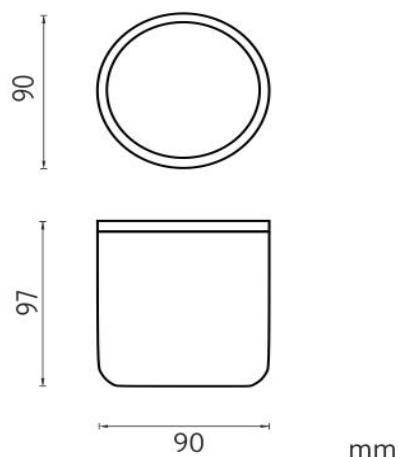

KO 24051-05

Kora

Dóza na kosmetické tampóny a jiné potřeby

Dóza na kosmetické tampóny nebo jiné potřeby. Barva bílá. Materiál polyresin, bambusové dřevo.

Cotton pad holder

Cotton pad holder. White colour. Made of polyresin, bamboo.

Náhradní díly / Spare parts

KO 24051-V

materiál - úprava (barva) / material - surface finish (colour) :
polyresin, bambusové dřevo-
polyresin, bamboo-

→ 90
↑ 90
↗ 100

EAN : **8595187111165**

 **NIMCO**

ROMVEL spol. s r. o.
Dr. Milady Horákové 561/86a
Liberec 7, 460 07
Česká Republika / Czech Republic