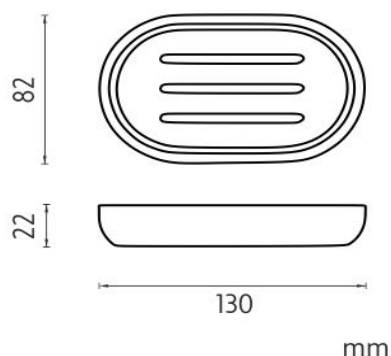

KO 24059-86

Kora

Mýdlenka

Mýdlenka. Barva pískově béžová. Materiál polyresin, bambusové dřevo.

Soap dish

Soap dish. Sandy beige colour. Made of polyresin, bamboo.

Náhradní díly / Spare parts

KO 24059-S

Bambusové sítko mýdlenky KORA
Soap dish-bamboo-KORA.

materiál - úprava (barva) / material - surface finish (colour) :
polyresin, bambusové dřevo-
polyresin, bamboo-

→ 90
↑ 20
↗ 130

EAN : 8595187111226

ROMVEL spol. s r. o.
Dr. Milady Horákové 561/86a
Liberec 7, 460 07
Česká Republika / Czech Republic