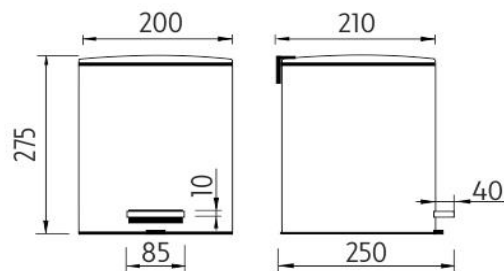

## Koš odpadkový

Koš odpadkový s vyjímatelnou nádobkou. Objem 5 l.  
Povrchová úprava černá mat.