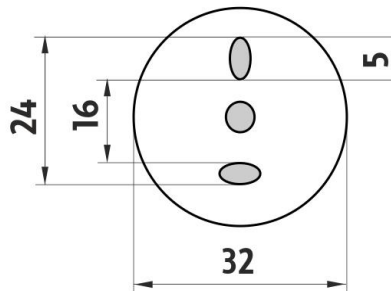

Náhradní díly / Spare parts

1028LA-65

Pumpička LADA- staromosaz
Pump LADA - antique brass

1029KU

Náhradní nádobka
Spare container

→ 150 ↑ 175 ↗ 115

montáž / installation :

montážní konzole / installation bracket :