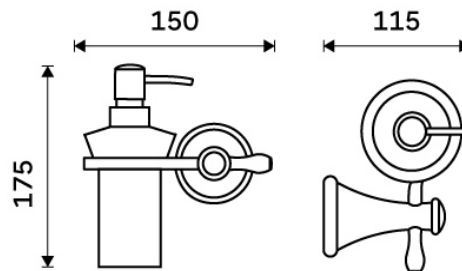

LA 19031KU-65

Lada

Dávkovač tekutého mýdla, pumpička plast

Nástěnný dávkovač tekutého mýdla. Nádobka keramická 280 ml. Úchyt mosaz. Pumpička plast. Povrch staromosaz.

Soap dispenser, plastic pump

Soap dispenser. Ceramic container 300 ml. Brass holder. Plastic pump. Antique brass surface.

Náhradní díly / Spare parts

1028LA-65

Pumpička LADA- staromosaz
Pump LADA - antique brass

1029KU

Náhradní nádobka
Spare container

→ 150 ↑ 175 ↗ 115

montáž / installation :

montážní konzole / installation bracket :