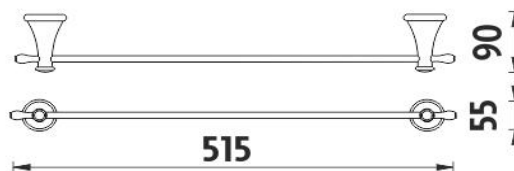

## Držák na ručníky

Držák na ručníky. Délka 51,5 cm. Materiál mosaz s povrchovou úpravou staroměď'.

## Towel holder

Towel holder. 51,5 cm long. Made of brass with antique copper surface finish.

*Náhradní díly / Spare parts*

montáž / installation :

montážní konzole / installation bracket :

materiál - úprava (barva) / material - surface finish (colour) :