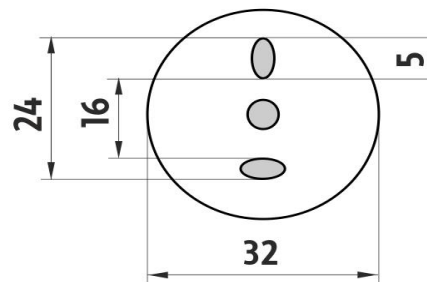

## Držák na ručníky

Držák na ručníky. Délka 51,5 cm. Materiál mosaz s povrchovou úpravou staroměď'.

## Towel holder

Towel holder. 51,5 cm long. Made of brass with antique copper surface finish.

*Náhradní díly / Spare parts*

montáž / installation :

montážní konzole / installation bracket :

materiál - úprava (barva) / material - surface finish (colour) :