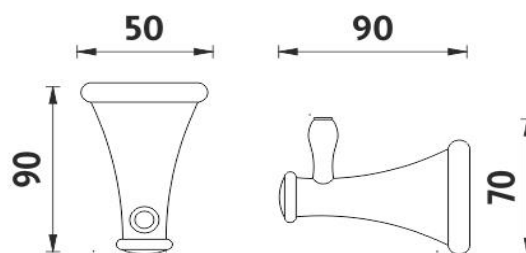

LA 19054-80

Lada

Háček jednoduchý

Háček jednoduchý. Materiál mosaz s povrchovou úpravou staroměď'.

Single hook

Single hook. Made of brass with antique copper surface finish.

Náhradní díly / Spare parts

montáž / installation :

montážní konzole / installation bracket :

materiál - úprava (barva) / material - surface finish (colour) :

mosaz s povrchovou úpravou staromědi-staroměď'

brass with antique copper surface finish-antique copper