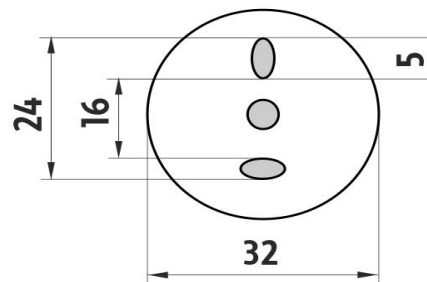

montáž / installation :

montážní konzole / installation bracket :