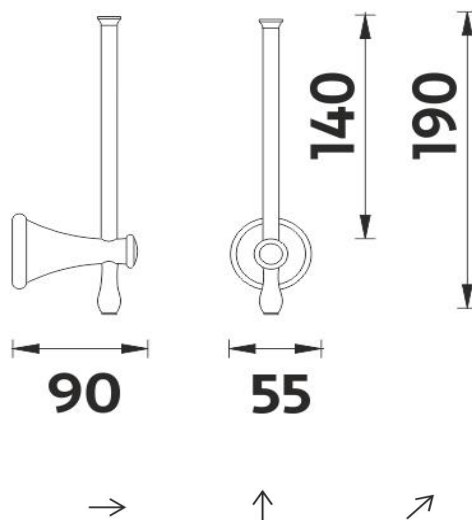

LA 19055R-26

Lada

Držák na toaletní papír rezervní

Rezervní držák na toaletní papír. Materiál mosaz s povrchovou úpravou chrom.

Spare toilet paper holder

Spare toilet paper holder without cover. Made of brass with chrome surface finish.

Náhradní díly / Spare parts

montáž / installation :

montážní konzole / installation bracket :

materiál - úprava (barva) / material - surface finish (colour) :

pochromovaná mosaz-chrom

chrome plated brass-chrome