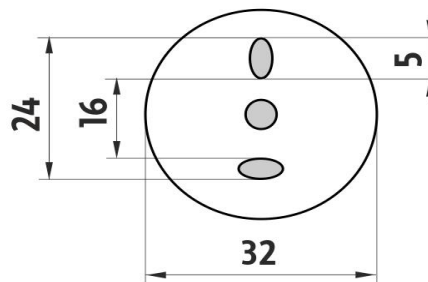

materiál - úprava (barva) / material - surface finish (colour) :

pochromovaná mosaz-chrom

chrome plated brass-chrome

→ 170
↑ 70
↗ 170

EAN : **8595187109742**

NIMCO

ROMVEL spol. s r. o.
Dr. Milady Horákové 561/86a
Liberec 7, 460 07
Česká Republika / Czech Republic

T: (+420) 485 105 671
T: (+420) 485 107 441
F: (+420) 485 105 674
E: nimco@nimco.cz

www.nimco.cz