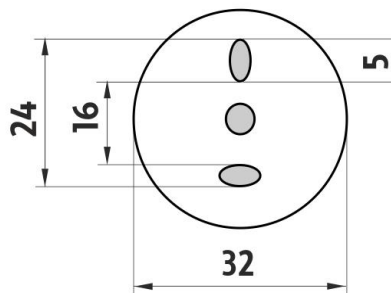

### Náhradní díly / Spare parts

**1058KU**

Náhradní pohárek  
Spare cup

→ 150    ↑ 115    ↗ 105

montáž / installation :

montážní konzole / installation bracket :

materiál - úprava (barva) / material - surface finish (colour) :  
**mosaz s povrchovou úpravou staromědi-Staroměď'.**  
**brass with antique copper surface finish-antique copper**