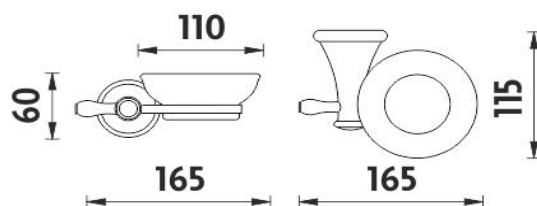

LA 19059K-65

Lada

Mýdlenka keramická

Mýdlenka keramická. Materiál mosaz s povrchovou úpravou staromosaz.

Ceramic soap dish

Ceramic soap dish. Made of brass with antique brass surface finish.

Náhradní díly / Spare parts

1059LA

Mýdlenka
Soap dish

montáž / installation :

montážní konzole / installation bracket :

materiál - úprava (barva) / material - surface finish (colour) :

mosaz s povrchovou úpravou staromosazi-staromosaz
brass with antique brass surface finish-antique brass