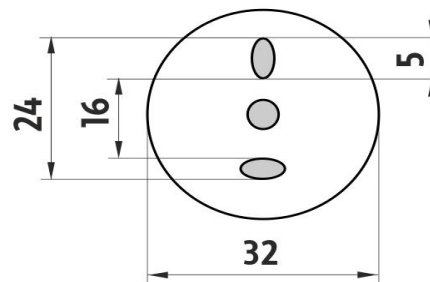

1059LA

Mýdlenka
Soap dish

montáž / installation :

montážní konzole / installation bracket :

materiál - úprava (barva) / material - surface finish (colour) :

mosaz s povrchovou úpravou staromosazi-staromosaz
brass with antique brass surface finish-antique brass