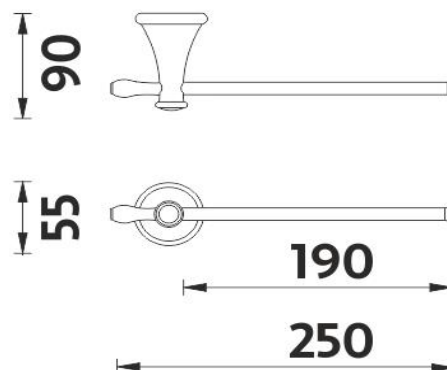

LA 19060-26

Lada

Držák na ručníky

Držák na ručníky. Délka 25 cm. Materiál mosaz s povrchovou úpravou chrom.

Towel holder

Towel holder. 25 cm long. Made of brass with chrome surface finish.

Náhradní díly / Spare parts

montáž / installation :

montážní konzole / installation bracket :

materiál - úprava (barva) / material - surface finish (colour) :

pochromovaná mosaz-chrom

chrome plated brass-chrome

→ 130
↑ 70
↗ 290

EAN : **8595187109711**