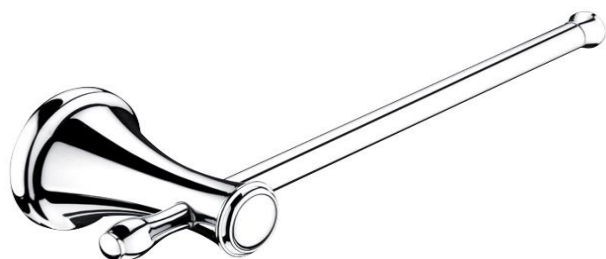

LA 19060-26

Lada

Držák na ručníky

Držák na ručníky. Délka 25 cm. Materiál mosaz s povrchovou úpravou chrom.

Towel holder

Towel holder. 25 cm long. Made of brass with chrome surface finish.

Náhradní díly / Spare parts

montáž / installation :

montážní konzole / installation bracket :

materiál - úprava (barva) / material - surface finish (colour) :

pochromovaná mosaz-chrom

chrome plated brass-chrome

→ 130
↑ 70
↗ 290

EAN : **8595187109711**