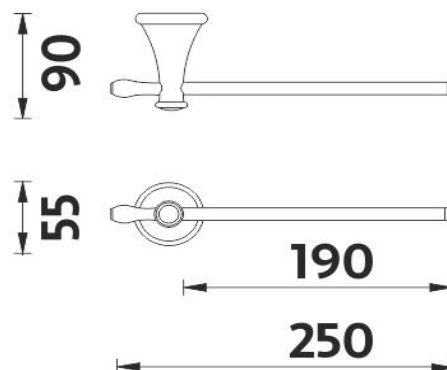

### Držák na ručníky

Držák na ručníky. Délka 25 cm. Materiál mosaz s povrchovou úpravou staroměď'.

### Towel holder

Towel holder. 25 cm long. Made of brass with antique copper surface finish.

Náhradní díly / Spare parts

montáž / installation :

montážní konzole / installation bracket :

materiál - úprava (barva) / material - surface finish (colour) :