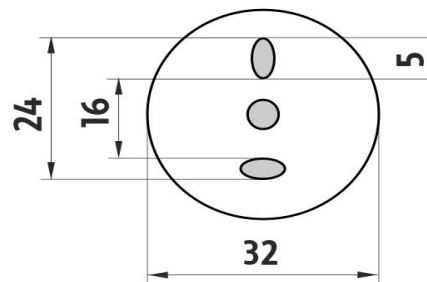

### Towel holder

Towel holder. 25 cm long. Made of brass with antique copper surface finish.

Náhradní díly / Spare parts

montáž / installation :

montážní konzole / installation bracket :

materiál - úprava (barva) / material - surface finish (colour) :