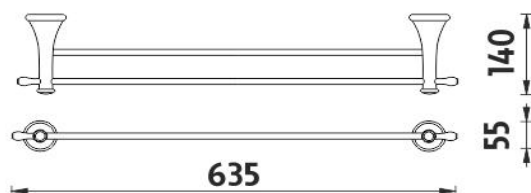

LA 19061D-65

Lada

Držák na ručníky dvojitý

Držák na ručníky dvojitý. Délka 63,5 cm. Materiál mosaz s povrchovou úpravou staromosaz.

Double towel holder

Double towel holder. 63,5 cm long. Made of brass with antique brass surface finish.

Náhradní díly / Spare parts

montáž / installation :

montážní konzole / installation bracket :

materiál - úprava (barva) / material - surface finish (colour) :

mosaz s povrchovou úpravou staromosazi-staromosaz
brass with antique brass surface finish-antique brass