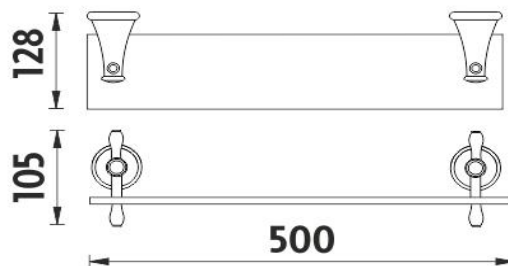

LA 19091-80

Lada

Police bez ohrádky

Polička. Sklo čiré. Délka 50 cm. Úchyty mosaz s povrchovou úpravou staroměď'.

Shelf without rail

Shelf. Clear glass. 50 cm long. Made of with antique copper surface finish.

Náhradní díly / Spare parts

1091LA

Sklo police ČIRÉ
Clear glass for shelf

montáž / installation :

montážní konzole / installation bracket :

materiál - úprava (barva) / material - surface finish (colour) :

mosaz s povrchovou úpravou staromědi-staroměď'
brass with antique copper surface finish-antique copper