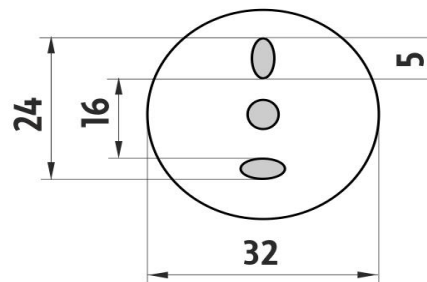

LA 19091-80

Lada

Police bez ohrádky

Polička. Sklo čiré. Délka 50 cm. Úchyty mosaz s povrchovou úpravou staroměď'.

Shelf without rail

Shelf. Clear glass. 50 cm long. Made of with antique copper surface finish.

Náhradní díly / Spare parts

1091LA

Sklo police ČIRÉ
Clear glass for shelf

montáž / installation :

montážní konzole / installation bracket :

materiál - úprava (barva) / material - surface finish (colour) :

mosaz s povrchovou úpravou staromědi-staroměď'
brass with antique copper surface finish-antique copper