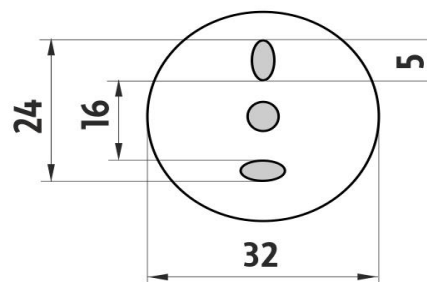

montáž / installation :

montážní konzole / installation bracket :