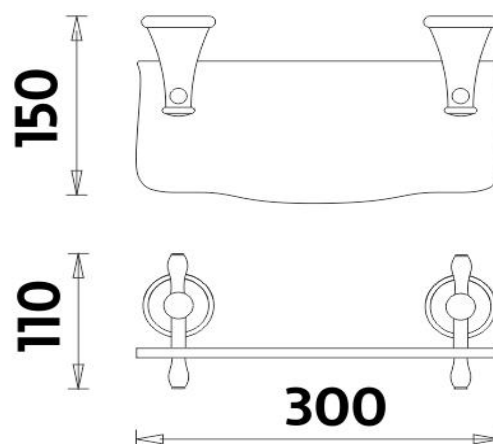

LA 19091UK-30-26

Lada

Police

Polička z bílého umělého kamene. Délka 30cm. Úchyty mosaz s povrchovou úpravou chrom.

Shelf

Shelf - white artificial stone. 30 cm long. Brass holders with chrome surface finish.

Náhradní díly / Spare parts

montáž / installation :

montážní konzole / installation bracket :

materiál - úprava (barva) / material - surface finish (colour) :

pochromovaná mosaz-chrom

chrome plated brass-chrome

→ 160
↑ 420
↗ 60

EAN : **8595187109803**

ROMVEL spol. s r. o.
Dr. Milady Horákové 561/86a
Liberec 7, 460 07
Česká Republika / Czech Republic

T: (+420) 485 105 671
T: (+420) 485 107 441
F: (+420) 485 105 674
E: nimco@nimco.cz

www.nimco.cz