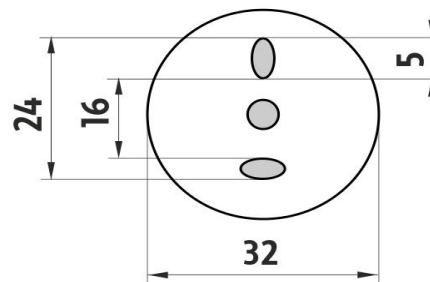

## Police

Polička z bílého umělého kamene. Délka 40cm. Úchyty mosaz s povrchovou úpravou chrom.

## Shelf

Shelf - white artificial stone. 40 cm long. Brass holders with chrome surface finish.

Náhradní díly / Spare parts

montáž / installation :

montážní konzole / installation bracket :

materiál - úprava (barva) / material - surface finish (colour) :