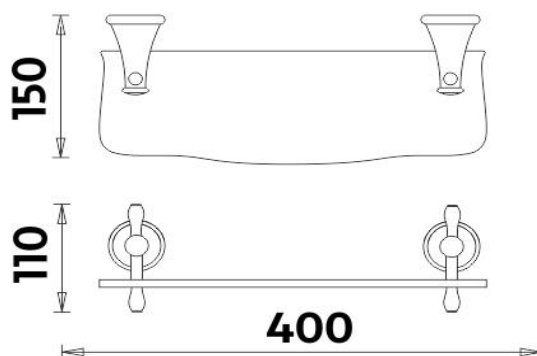

## Police

Polička z bílého umělého kamene. Délka 40cm. Úchyty mosaz s povrchovou úpravou chrom.

## Shelf

Shelf - white artificial stone. 40 cm long. Brass holders with chrome surface finish.

Náhradní díly / Spare parts

montáž / installation :

montážní konzole / installation bracket :

materiál - úprava (barva) / material - surface finish (colour) :