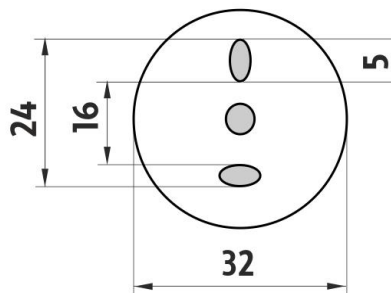

1178LA-R-65

Rukojeť k WC kartáči -STAROMOSAZ
Toilet brush handle - ANTIQUE BRASS

→ 180 ↑ 345 ↗ 120

montáž / installation :

montážní konzole / installation bracket :

materiál - úprava (barva) / material - surface finish (colour) :
mosaz s povrchovou úpravou staromosazi-Staromosaz.
brass with antique brass surface finish-antique brass