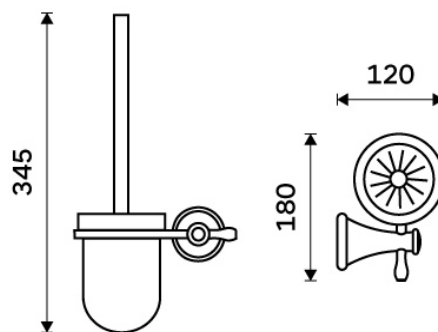

LA 19094KU-65

Lada staroměd'

Toaletní WC kartáč s keramickou nádobou

WC štětka. Keramická nádoba. Materiál mosaz s povrchovou úpravou staromosaz.

Toilet brush holder

Toilet brush holder. Ceramic container. Brass holder with antique brass surface finish.

Náhradní díly / Spare parts

1094KU

Náhradní WC nádoba
Toilet brush container

1178LA-65

WC kartáč-LADA-staromosaz
Toilet brush holder LADA - antique brass

1178LA-2-62

Náhradní štětiny WC kartáče- LADA
Spare bristles for toilet brush - LADA

1178LA-R-65

Rukojeť k WC kartáči -STAROMOSAZ
Toilet brush handle - ANTIQUE BRASS

→ 180 ↑ 345 ↗ 120

montáž / installation :

montážní konzole / installation bracket :

materiál - úprava (barva) / material - surface finish (colour) :
mosaz s povrchovou úpravou staromosazi-Staromosaz.
brass with antique brass surface finish-antique brass