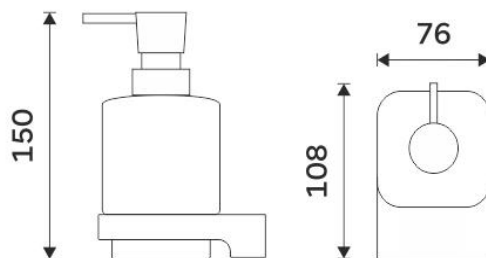

MA 29050X-26

Samotný úchyt Maya
Individual holder Maya

1029C-Ki

Náhradní nádobka dávkovače- matované skl
0

1028Z-26

Dávkovácí pumpička
Pump

→ 0 ↑ 0 ↗ 0

montáž / installation :

montážní konzole / installation bracket :

materiál - úprava (barva) / material - surface finish (colour) :

-chrom
-chrome

→ 1400
↑ 1900
↗ 900

EAN :

8595187114142

 NIMCO

ROMVEL spol. s r. o.
Dr. Milady Horákové 561/86a
Liberec 7, 460 07
Česká Republika / Czech Republic