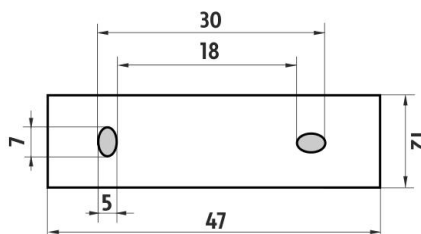

materiál - úprava (barva) / material - surface finish (colour) :

-chrom
-chrome

→ 1400
↑ 1900
↗ 900

EAN :

8595187114142

NIMCO

ROMVEL spol. s r. o.
Dr. Milady Horákové 561/86a
Liberec 7, 460 07
Česká Republika / Czech Republic

T: (+420) 485 105 671
T: (+420) 485 107 441
F: (+420) 485 105 674
E: nimco@nimco.cz

www.nimco.cz