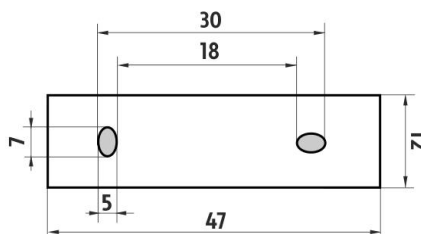

#### 1028T-26

Náhradní pumpička mýdla mosaz/chrom  
Spare pump brass/chrome

→ 0    ↑ 0    ↗ 0

montáž / installation :

montážní konzole / installation bracket :

materiál - úprava (barva) / material - surface finish (colour) :