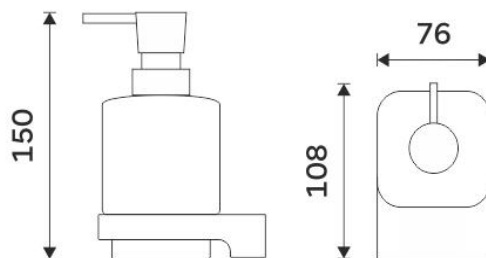

→ 0   ↑ 0   ↗ 0

montáž / installation :

montážní konzole / installation bracket :