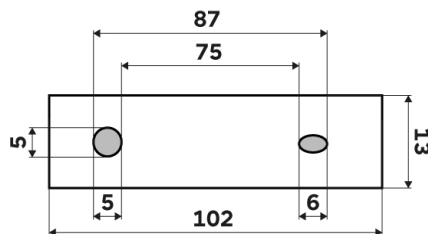

Vymezovač

→ 168 ↑ 150 ↗ 108

montáž / installation:

montážní konzole / installation bracket :

materiál-úprava / material-surface:

ZN, plast, keramika-Chrom.

zinc, ceramics, plastic-Chrome.

→ 210