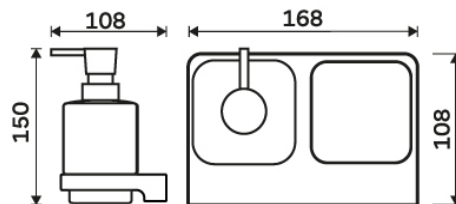

Vymezovač

→ 168 ↑ 150 ↗ 108

montáž / installation:

montážní konzole / installation bracket :

materiál-úprava / material-surface:

ZN, plast, keramika-Chrom.

zinc, ceramics, plastic-Chrome.

→ 210