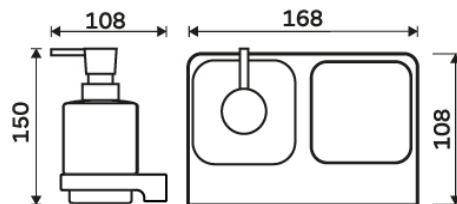

Vymezovač

→ 168 ↑ 150 ↗ 108

montáž / installation:

montážní konzole / installation bracket :

materiál-úprava / material-surface:

ZN, mosaz, keramika-Chrom.

zinc, brass, ceramics-Chrome.

→ 210