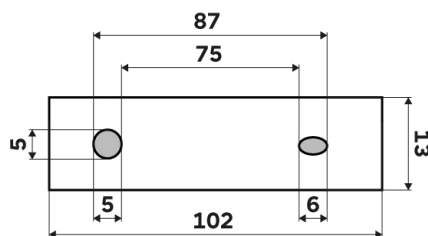

Vymezovač

→ 168 ↑ 150 ↗ 108

montáž / installation:

montážní konzole / installation bracket :

materiál-úprava / material-surface:

ZN, mosaz, keramika-Chrom.

zinc, brass, ceramics-Chrome.

→ 210