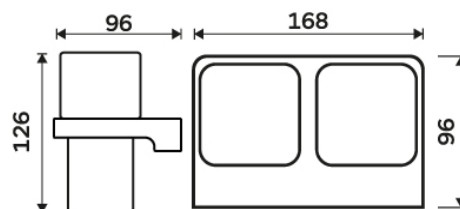

#### Náhradní díly / Spare parts

**MA 29050DX-26**

**1058H**

Náhradní sklenka

Spare glass cup

**MA 50X-V**

Vymezovač

→ 168 ↑ 126 ↗ 96