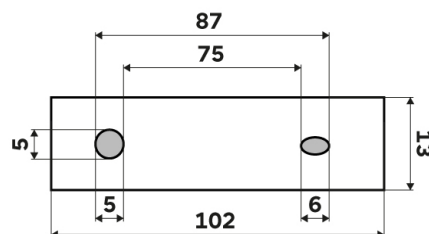

montáž / installation:

montážní konzole / installation bracket :

materiál-úprava / material-surface:

**ZN, sklo-Chrom.**

**zinc, glass-Chrome.**

→ 185

↑ 140

↗ 90