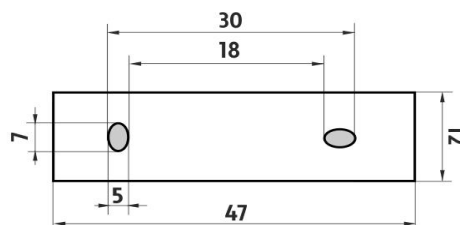

#### 1059Ki

Mýdlenka keramická  
Ceramic soap dish

montáž / installation :

montážní konzole / installation bracket :

materiál - úprava (barva) / material - surface finish (colour) :

-chrom  
-chrome

→ 900  
↑ 1800  
↗ 1400