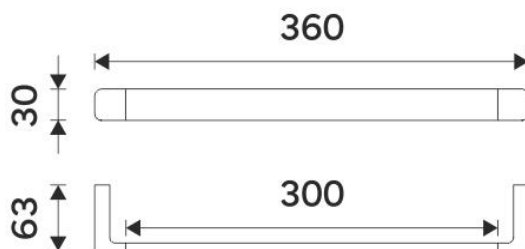

MAB 29035-05

Maya bílá

Držák na ručníky, 36 cm

Držák na ručníky jednoduchý.

Towel holder, 36 cm

Single towel holder.

Náhradní díly / Spare parts

→ 360 ↑ 30 ↗ 63

montáž / installation:

montážní konzole / installation bracket :

materiál-úprava / material-surface:

mosaz, ZN-Bílá matná.

-White matt.

→ 60
↑ 410
↗ 90

EAN:

8595187116443

ROMVEL spol. s r. o.
Dr. Milady Horákové 561/86a
Liberec 7, 460 07
Česká Republika / Czech Republic

T: (+420) 485 105 671
T: (+420) 485 107 441
F: (+420) 485 105 674
E: nimco@nimco.cz

www.nimco.cz