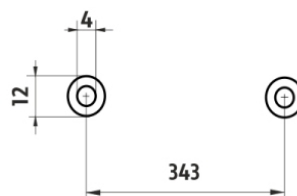

## Towel holder, 36 cm

Single towel holder.

Náhradní díly / Spare parts

→ 360 ↑ 30 ↗ 63

montáž / installation:

montážní konzole / installation bracket :

materiál-úprava / material-surface:

**mosaz, ZN-Bílá matná.**