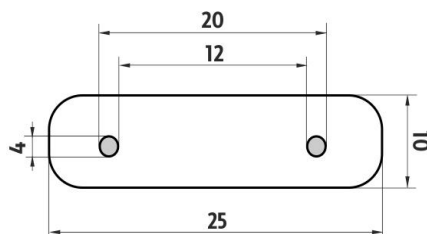

## Spare toilet paper holder

Spare toilet paper holder.

Náhradní díly / Spare parts

montáž / installation:

montážní konzole / installation bracket :

materiál-úprava / material-surface:

**ZN-Bílá matná.**

**-White matt.**