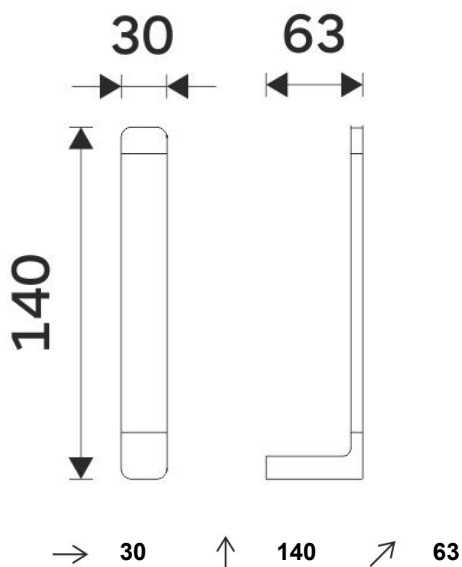

## Spare toilet paper holder

Spare toilet paper holder.

Náhradní díly / Spare parts

montáž / installation:

montážní konzole / installation bracket :

materiál-úprava / material-surface:

**ZN-Bílá matná.**

**-White matt.**