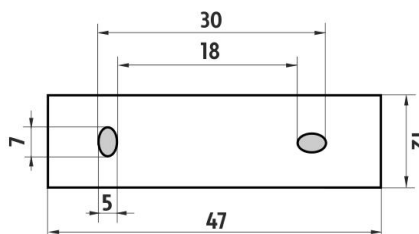

Samotný úchyt Maya
Individual holder Maya

1059Ki

Náhradní mýdlenka
Spare soap dish

MA 50X-V

Vymezovač

montáž / installation:

montážní konzole / installation bracket :

materiál-úprava / material-surface: