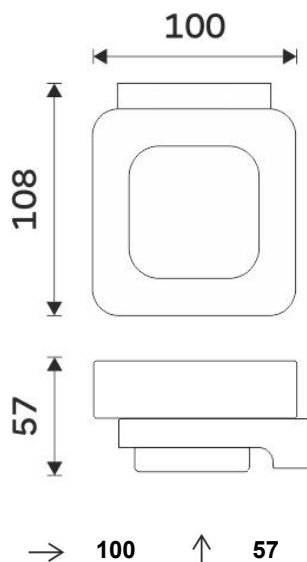

Samotný úchyt Maya
Individual holder Maya

1059Ki

Náhradní mýdlenka
Spare soap dish

MA 50X-V

Vymezovač

montáž / installation:

montážní konzole / installation bracket :

materiál-úprava / material-surface:

ZN-Bílá matná.

-White matt.

→ 90

↑ 180

↗ 140

EAN:

8595187116597

ROMVEL spol. s r. o.
Dr. Milady Horákové 561/86a
Liberec 7, 460 07
Česká Republika / Czech Republic