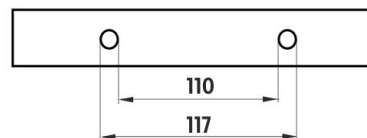

MAB 29091B-30-05

Maya bílá

Police, 30 cm

Police. Sklo extra čiré matované. Rozměr 30x11 cm. Tloušťka skla 8 mm.

Shelf, 30 cm

Shelf. Extra clear satinated glass. Size 30x11 cm. 8 mm thick glass.

Náhradní díly / Spare parts

MAB 29091BS-05

Samostatný úchyt police
Individual shelf holder

1091B-30

Sklo police
Glass for shelf

→ 300 ↑ 21 ↗ 115

montáž / installation:

montážní konzole / installation bracket :

materiál-úprava / material-surface: