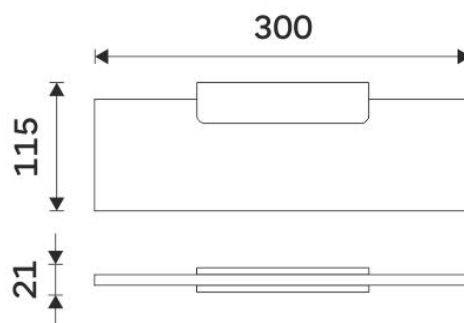

MAB 29091B-30-05

Maya bílá

Police, 30 cm

Police. Sklo extra čiré matované. Rozměr 30x11 cm. Tloušťka skla 8 mm.

Shelf, 30 cm

Shelf. Extra clear satinated glass. Size 30x11 cm. 8 mm thick glass.

Náhradní díly / Spare parts

MAB 29091BS-05

Samostatný úchyt police
Individual shelf holder

1091B-30

Sklo police
Glass for shelf

→ 300 ↑ 21 ↗ 115

montáž / installation:

montážní konzole / installation bracket :

materiál-úprava / material-surface:

sklo, ZN-Bílá matná.
-White matt.

→ 60
↑ 320
↗ 140

EAN:

8595187116610

ROMVEL spol. s r. o.
Dr. Milady Horákové 561/86a
Liberec 7, 460 07
Česká Republika / Czech Republic

T: (+420) 485 105 671
T: (+420) 485 107 441
F: (+420) 485 105 674
E: nimco@nimco.cz