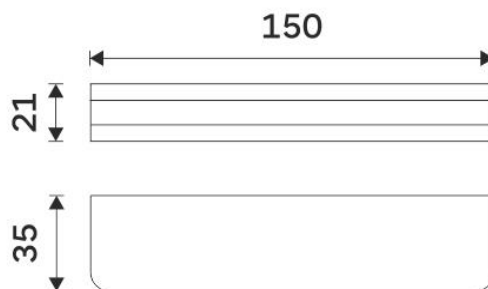

MAB 29091BS-05

Maya bílá

→ 150 ↑ 21 ↗ 35

Samostatný úchyt police

Samostatný úchyt police pro skla o maximální tloušťce 8mm.

Individual shelf holder

Individual shelf holders for glass of maximum thickness of 8 mm.