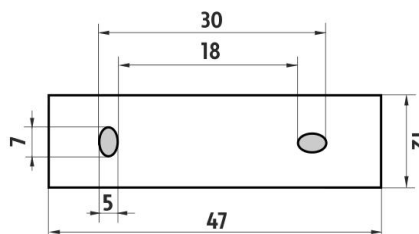

### 1028T-90

Náhradní pumpička mýdla KIBO  
Spare pump for KIBO

→ 0    ↑ 0    ↗ 0

montáž / installation :

montážní konzole / installation bracket :

materiál - úprava (barva) / material - surface finish (colour) :