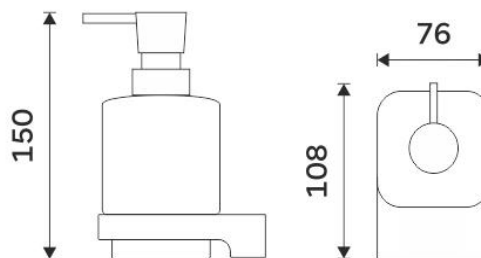

→ 0   ↑ 0   ↗ 0

montáž / installation :

montážní konzole / installation bracket :