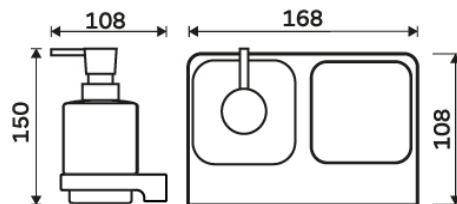

Vymezovač

→ 168 ↑ 150 ↗ 108

montáž / installation:

montážní konzole / installation bracket :

materiál-úprava / material-surface:

ZN, mosaz, keramika-Černá matná.

zinc, brass, ceramics-Black matt.

→ 210