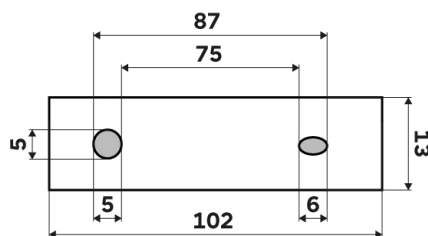

Vymezovač

→ 168 ↑ 150 ↗ 108

montáž / installation:

montážní konzole / installation bracket :

materiál-úprava / material-surface:

ZN, mosaz, keramika-Černá matná.

zinc, brass, ceramics-Black matt.

→ 210