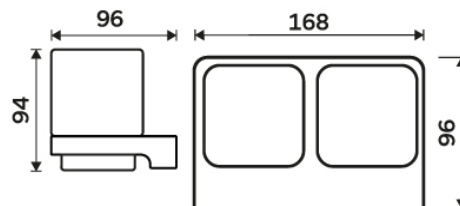

MAC 29058D-C-90

Maya černá

Držák na kartáčky s pohárky

Dvojitý držák na kartáčky. Pohárky z matného skla.

Toothbrush holder. Double cup.

Toothbrush holder. Double cup.

Náhradní díly / Spare parts

MAC 29050X-90

Samotný úchyt Maya
Individual holder Maya

1058C-Ki

Náhradní sklenka
Spare glass cup

MA 50X-V
Vymezovač

→ 168 ↑ 94 ↗ 96

montáž / installation:

montážní konzole / installation bracket :

materiál-úprava / material-surface:

ZN, sklo-Černá matná.
zinc, glass-Black matt.

→ 185
↑ 140
↗ 90

EAN:

8595187117082

ROMVEL spol. s r. o.
Dr. Milady Horákové 561/86a
Liberec 7, 460 07
Česká Republika / Czech Republic

T: (+420) 485 105 671
T: (+420) 485 107 441
F: (+420) 485 105 674
E: nimco@nimco.cz

www.nimco.cz