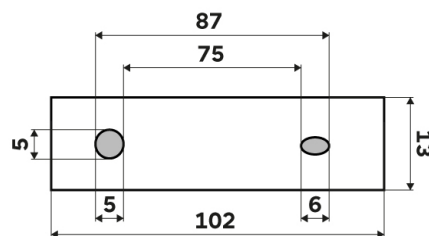

#### 1058C-Ki

Náhradní sklenka  
Spare glass cup

MA 50X-V  
Vymezovač

→ 168 ↑ 94 ↗ 96

montáž / installation:

montážní konzole / installation bracket :

materiál-úprava / material-surface:

**ZN, sklo-Černá matná.**  
**zinc, glass-Black matt.**