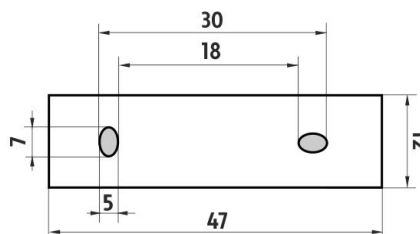

#### 1178Ki-2-90

Horní rukojeť kartáče

→ 98    ↑ 410    ↗ 122

montáž / installation:

montážní konzole / installation bracket :

materiál-úprava / material-surface:

**ZN, mosaz, keramika-Černá matná.**  
**zinc, brass, ceramics-Black matt.**