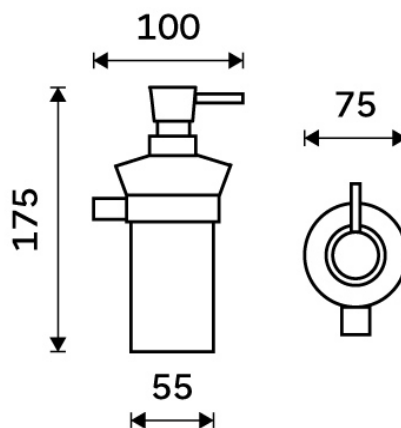

### Soap dispenser, brass pump

Soap dispenser. Ceramic container, volume 280 ml.  
pump, black matt surface finish.

### Náhradní díly / Spare parts

**1029KU**

Náhradní nádobka  
Spare container

**1028T-90**

Náhradní pumpička mýdla KIBO  
Spare pump for KIBO

→ 75    ↑ 175    ↗ 100

montáž / installation :

montážní konzole / installation bracket :