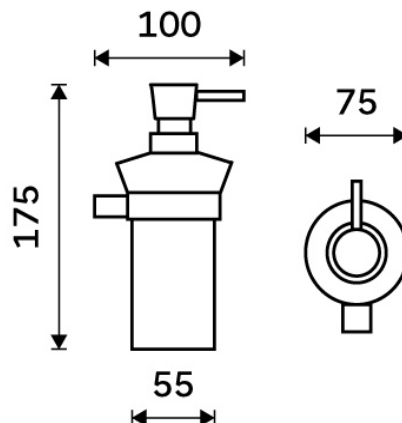

### Soap dispenser, brass pump

Soap dispenser. Ceramic container, volume 280 ml. Brass pump, chrome surface finish.

### Náhradní díly / Spare parts

**1029KU**

Náhradní nádobka  
Spare container

**1028T-26**

Náhradní pumpička mýdla mosaz/chrom  
Spare pump brass/chrome

→ 75    ↑ 175    ↗ 100

montáž / installation :

montážní konzole / installation bracket :