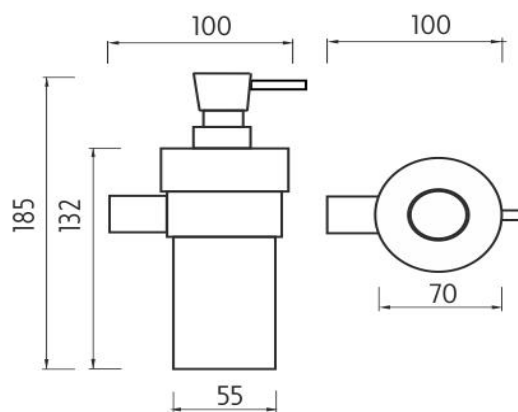

### Soap dispenser-Brass pump

Soap dispenser. Saturated glass. Brass pump - chrome surface finish. Dispenser volume is 250 ml. Only to be drilled into the wall

### Náhradní díly / Spare parts

**1029W**

Nádobka dávkovače  
Soap dispenser container

**1028T-26**

Náhradní pumpička mýdla mosaz/chrom  
Spare pump brass/chrome

→ 90    ↑ 180    ↗ 140

montáž / installation :