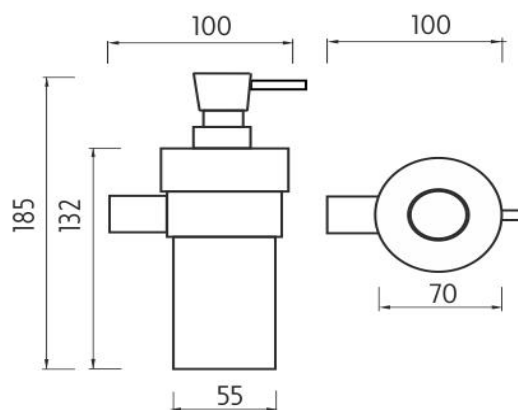

NA 28031W

Nava

Dávkovač tekutého mýdla-pumpička plast

Dávkovač tekutého mýdla. Nádobka matované sklo. Pumpička plast/chrom. Objem nádoby 250 ml.

Soap dispenser-Plastic pump

Soap dispenser. Satinated glass. Plastic pump - chrome surface finish. Dispenser volume is 250 ml. Only to be drilled into the wall.

Náhradní díly / Spare parts

1028Z-26

Dávkovácí pumpička
Pump

1029W

Nádobka dávkovače
Soap dispenser container

→ 90 ↑ 180 ↗ 140

montáž / installation :

montážní konzole / installation bracket :