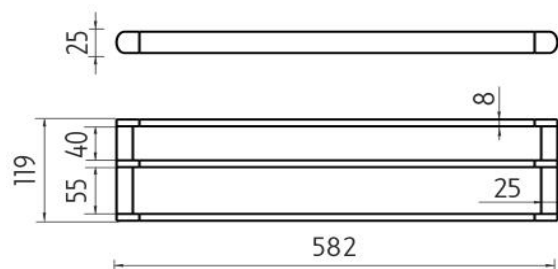

## Držák na ručníky dvojitý 58 cm

Držák na ručníky dvojitý. Délka 582 mm.

## Double towel holder 58 cm

Double towel holder. Length 582 mm. Only to be drilled into the wall.

Náhradní díly / Spare parts

→ 60    ↑ 670    ↗ 160

montáž / installation :

montážní konzole / installation bracket :