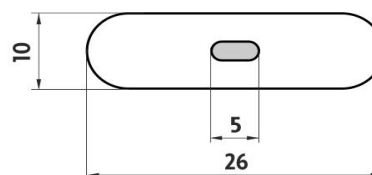

## Držák na ručníky dvojitý 58 cm

Držák na ručníky dvojitý. Délka 582 mm.

## Double towel holder 58 cm

Double towel holder. Length 582 mm. Only to be drilled into the wall.

Náhradní díly / Spare parts

→ 60    ↑ 670    ↗ 160

montáž / installation :

montážní konzole / installation bracket :